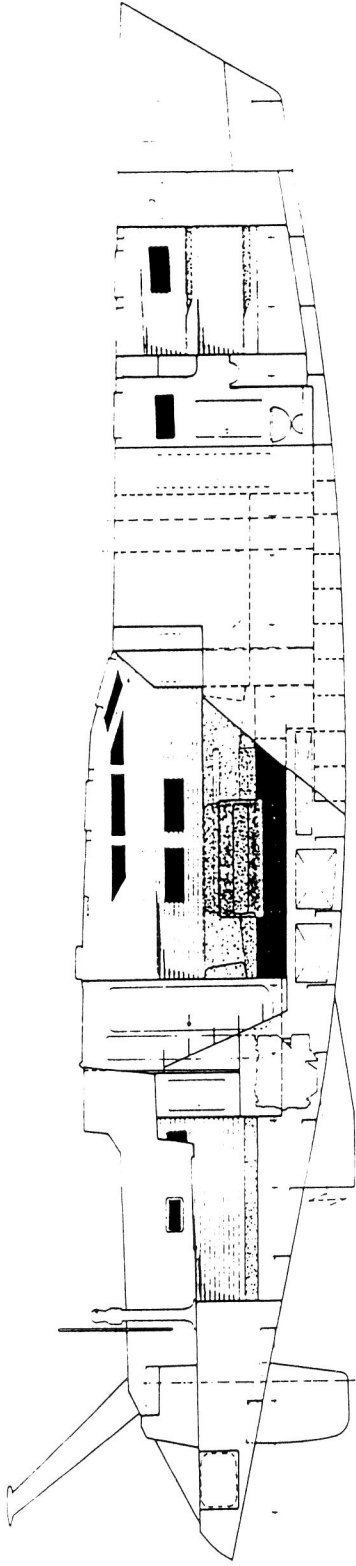

OVNI 56'

CARACTERISTIQUES GENERALES

Longueur Hors Tout	16,80 m
Longueur Flottaison	13,30 m
Largeur maximum	5,00 m
Tirant d'eau	0,80/2,80
Déplacement	16 t
Surface Voilure	128 m ² + trinquette
Architecte	Ph. BRIAND

OVNI 56'