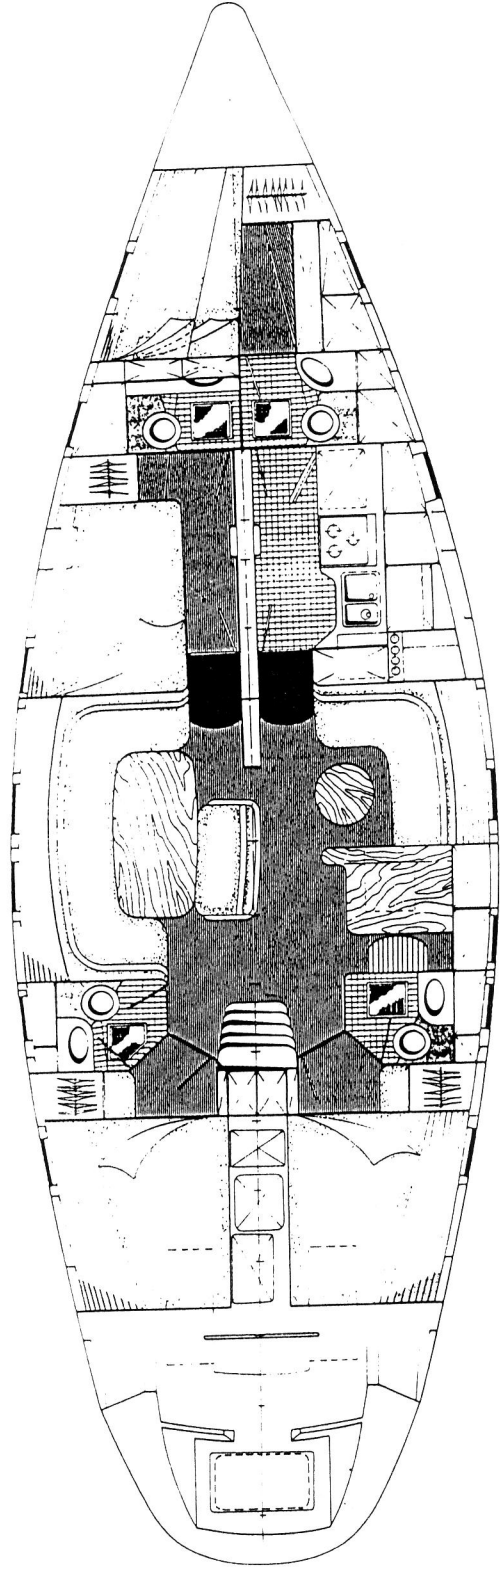

OVNI 56'

CARACTERISTIQUES GENERALES

Longueur Hors Tout	16,80 m
Longueur Flottaison	13,30 m
Largeur maximum	5,00 m
Tirant d'eau	0,80/2,80
Déplacement	16 t
Surface Voilure	128 m ² + trinquette
Architecte	Ph. BRIAND

OVNI 56'